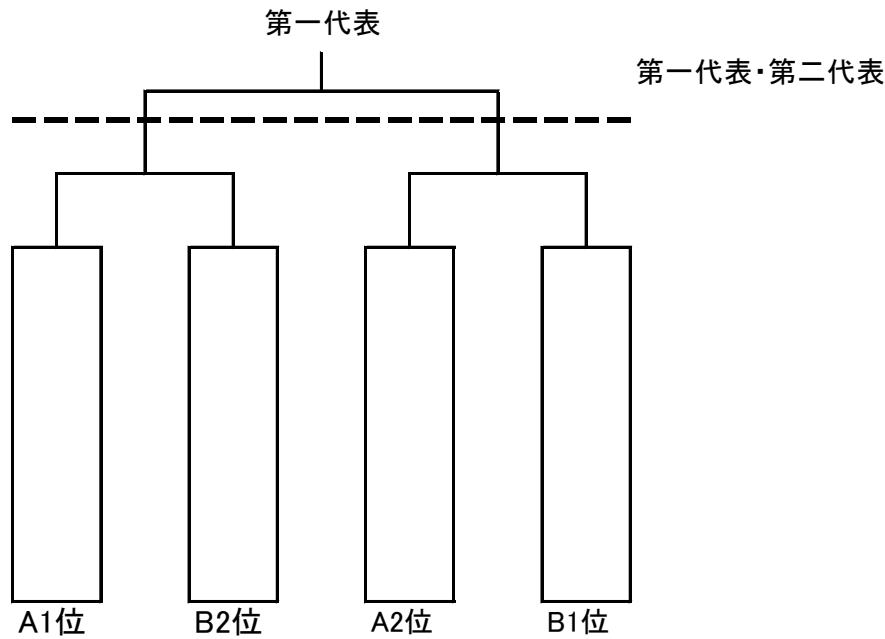

# 2019東関東支部新人戦(2020年春季全国大会予選大会)