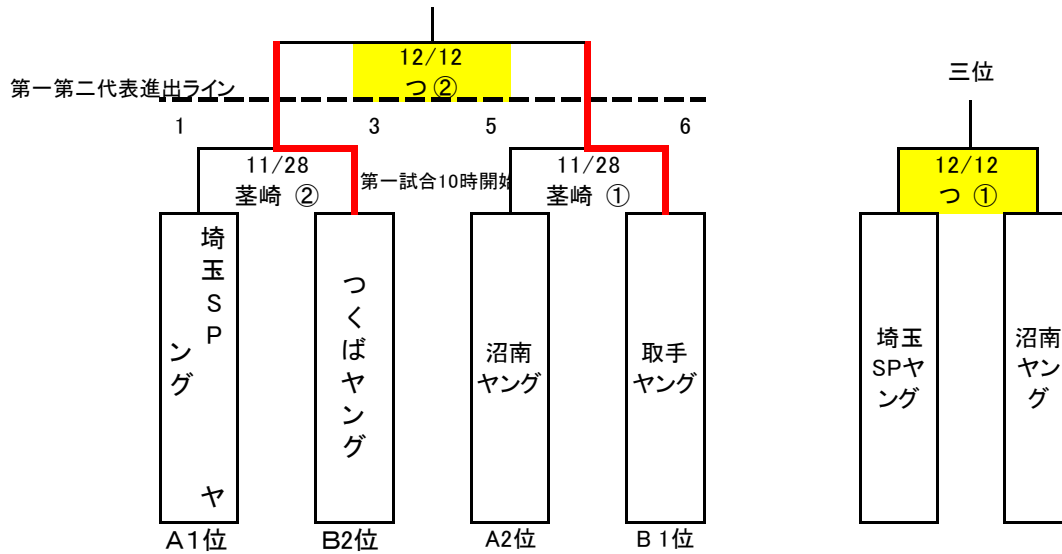

2021東関東支部新人戦(2022年春季全国大会予選大会)

Aブロック

No.	チーム名	埼玉	沼南	水戸	勝敗	順位	得失差
1	埼玉SPヤング	11/14 っ③	11/14 っ③	11/7 本③	2 勝 敗	1	
			1 - 0	3 - 2			
2	千葉沼南ヤング	11/14 っ③	10/31 水①	10/31 水①	1 勝 1 敗	2	
		0 - 1					
3	水戸青藍舎ヤング	11/7 本③	10/31 水①	10/31 水①	勝 2 敗	3	
		2 - 3	2 - 6				

Bブロック

No.	チーム名	取手	本庄	つくば	春越	勝敗	順位	得失差
1	取手ヤング	11/7 本①	11/7 本①	11/14 っ①	10/31 水③	3 勝 敗	1	
			8 - 0	5 - 4	8 - 1			
2	本庄ヤング	11/7 本①	10/31 水②	10/31 水②	11/14 っ②	勝 3 敗	4	
		0 - 8		0 - 11	0 - 10			
3	つくばヤング	11/14 っ①	10/31 水②	10/31 水②	11/7 本②	2 勝 1 敗	2	
		4 - 5	11 - 0		9 - 0			
4	春越ヤング	10/31 水③	11/14 っ②	11/7 本②	1 勝 2 敗	3		
		1 - 8	10 - 0	0 - 9				

1日3試合の場合

第1試合 9時～
第2試合 11時20分～
第3試合 13時40～

1日2試合の場合

原則
第1試合 10時～
第2試合 12時～
9時からの場合あり

凡例

日程・球場
得点 - 失点

水	茨城中央工業団地野球場
つ	つくば大崎球場
本	本庄児玉高校