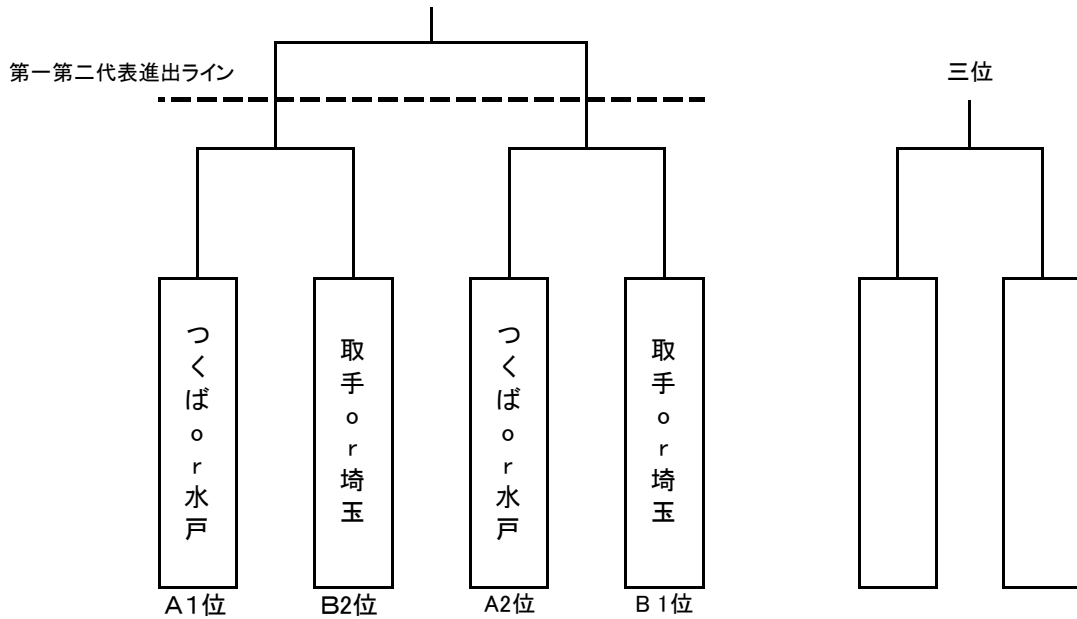

2022東関東支部選手権予選

Aブロック

No.	チーム名	つくば	本庄	水戸	沼南	勝敗	順位	得失差
1	つくばヤング	5/8 本 ① 8 - 0	6/5未定②	4/24 つ ① 6 - 3	2 勝 0 敗		11	
2	本庄ヤング							4/24 つ ② 0 - 8
3	水戸青藍舎ヤング	6/5未定②	4/24 つ ② 9 - 1	5/8 本 ② 4 - 2	2 勝 0 敗		10	
4	千葉沼南ヤング	4/24 つ ① 3 - 6	5/15 西 ①	5/8 本 ② 2 - 4	0 勝 2 敗		▲5	

Bブロック

No.	チーム名	取手	春越	SP	勝敗	順位	得失差
1	取手ヤング	5/15 西 ②	6/5未定①	5/8 本 ③ 0 - 6	勝 敗		
2	春越ヤング				6/5未定①	5/8 本 ③ 6 - 0	0 勝 1 敗
3	埼玉SPヤング	6/5未定①	5/8 本 ③ 6 - 0		1 勝 0 敗		6

1日3試合の場合

第1試合 9時～
第2試合 11時20分～
第3試合 13時40～

1日2試合の場合

原則
第1試合 10時～
第2試合 12時～
9時からの場合あり

凡例

日程・球場

得点 - 失点

水	茨城中央工業団地野球場
つ	つくば大崎球場
本	本庄児玉高校
西	西武台高校(埼玉)