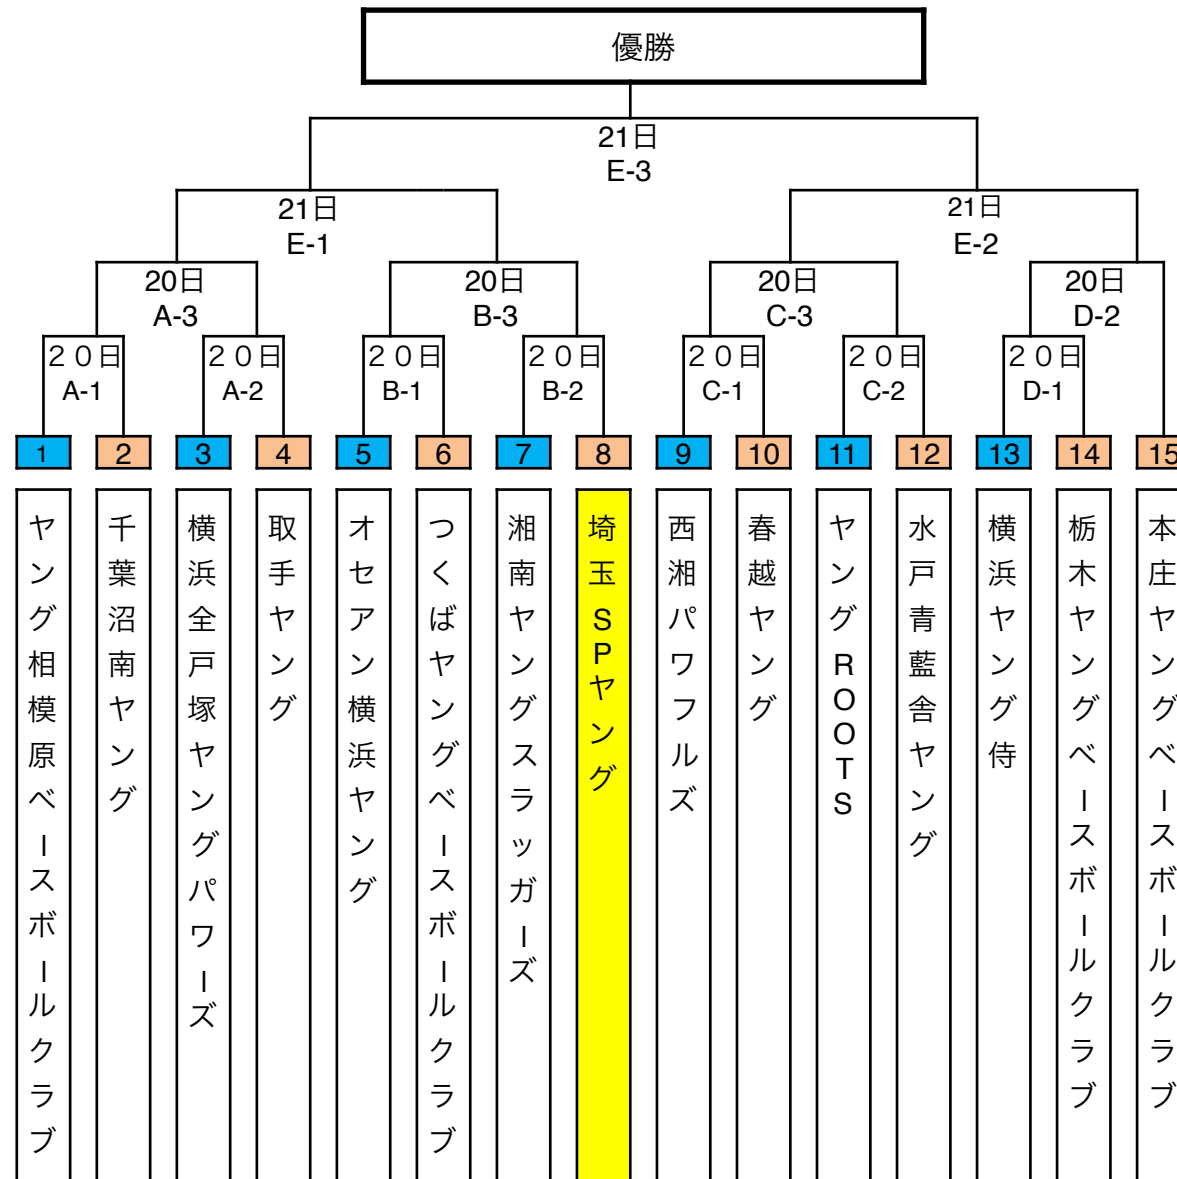

# 第10回高橋直樹杯関東大会

	球場名	第1試合	第2試合	第3試合	備考	
20日	D	児玉高校グラウンド	9:00~10:50	11:10~13:00	13:40~15:30	
	B	大崎公園野球場	9:00~10:50	11:10~13:00	13:40~15:30	
	C	茨城中央工業団地野球場	9:00~10:50	11:10~13:00	13:40~15:30	
	A	水海道球場	9:00~10:50	11:10~13:00	13:40~15:30	
21日	E	藤代スポーツセンター野球場	9:00~10:50	11:10~13:00	13:40~15:30	表彰式