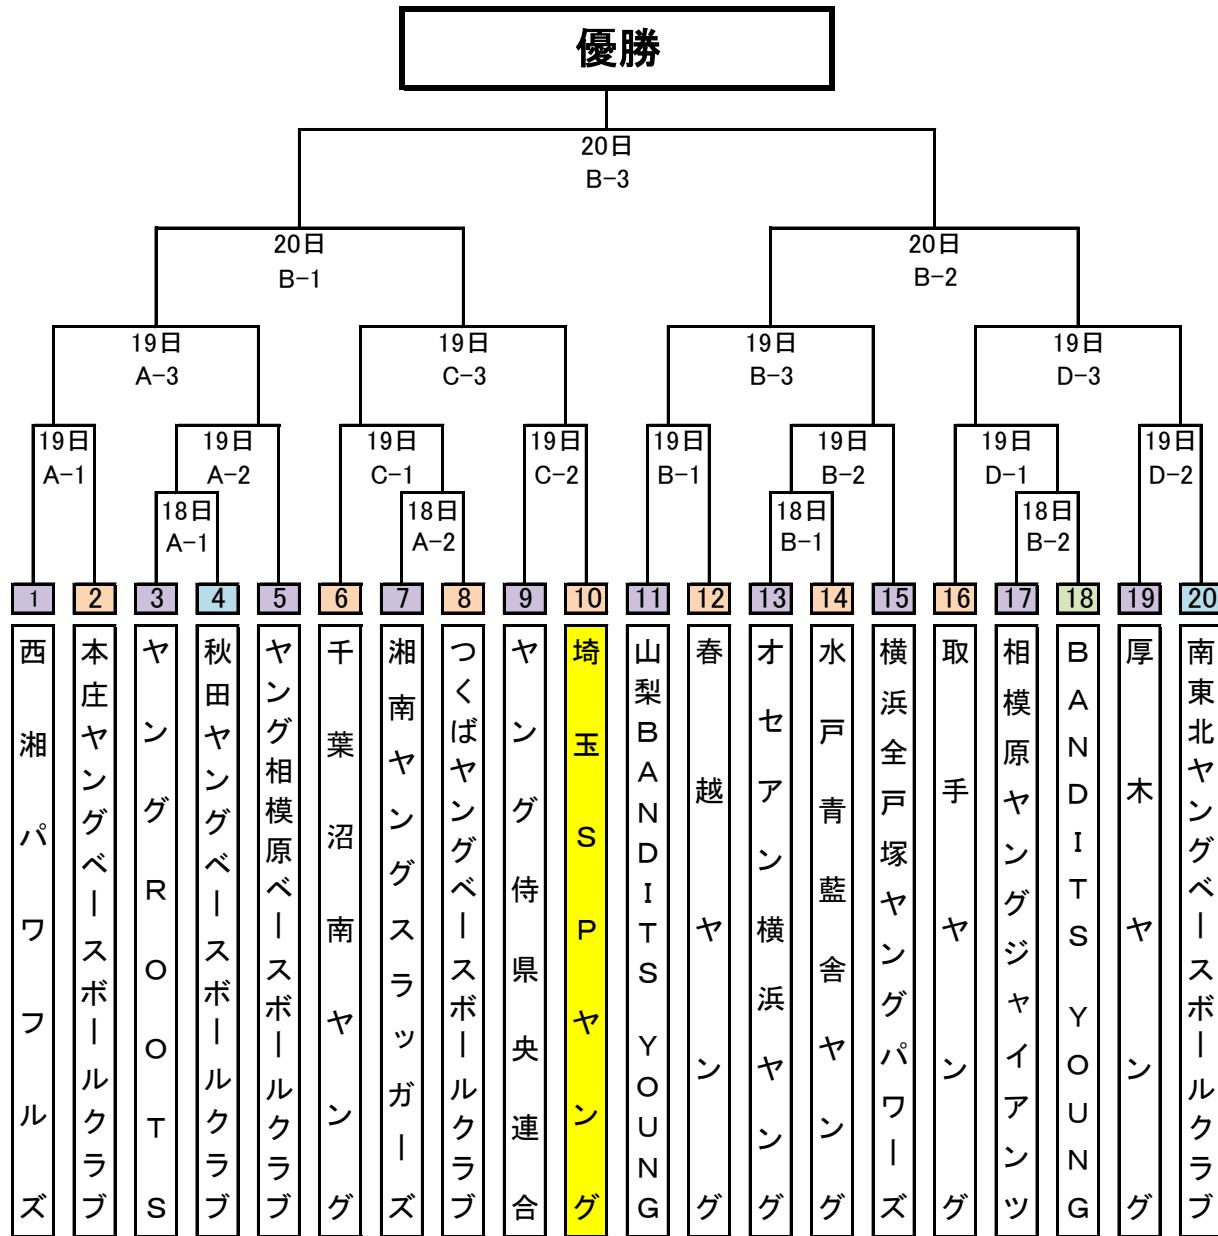

岩村明憲杯 第11回関東大会

	球 場 名	第 1 試 合	第 2 試 合	第 3 試 合	備 考
18日	A 県立児玉高校グラウンド	9:00~10:50	11:10~13:00	-	
	B 茨城中央工業団地野球場	9:00~10:50	11:10~13:00	-	
19日	A 県立児玉高校グラウンド	9:00~10:50	11:10~13:00	13:20~15:10	
	B 茨城中央工業団地野球場	9:00~10:50	11:10~13:00	13:20~15:10	
	C 大崎公園野球場	9:00~10:50	11:10~13:00	13:20~15:10	
	D 未 定	9:00~10:50	11:10~13:00	13:20~15:10	
20日	B 茨城中央工業団地野球場	9:00~11:00	11:20~13:20	14:00~16:00	表彰式