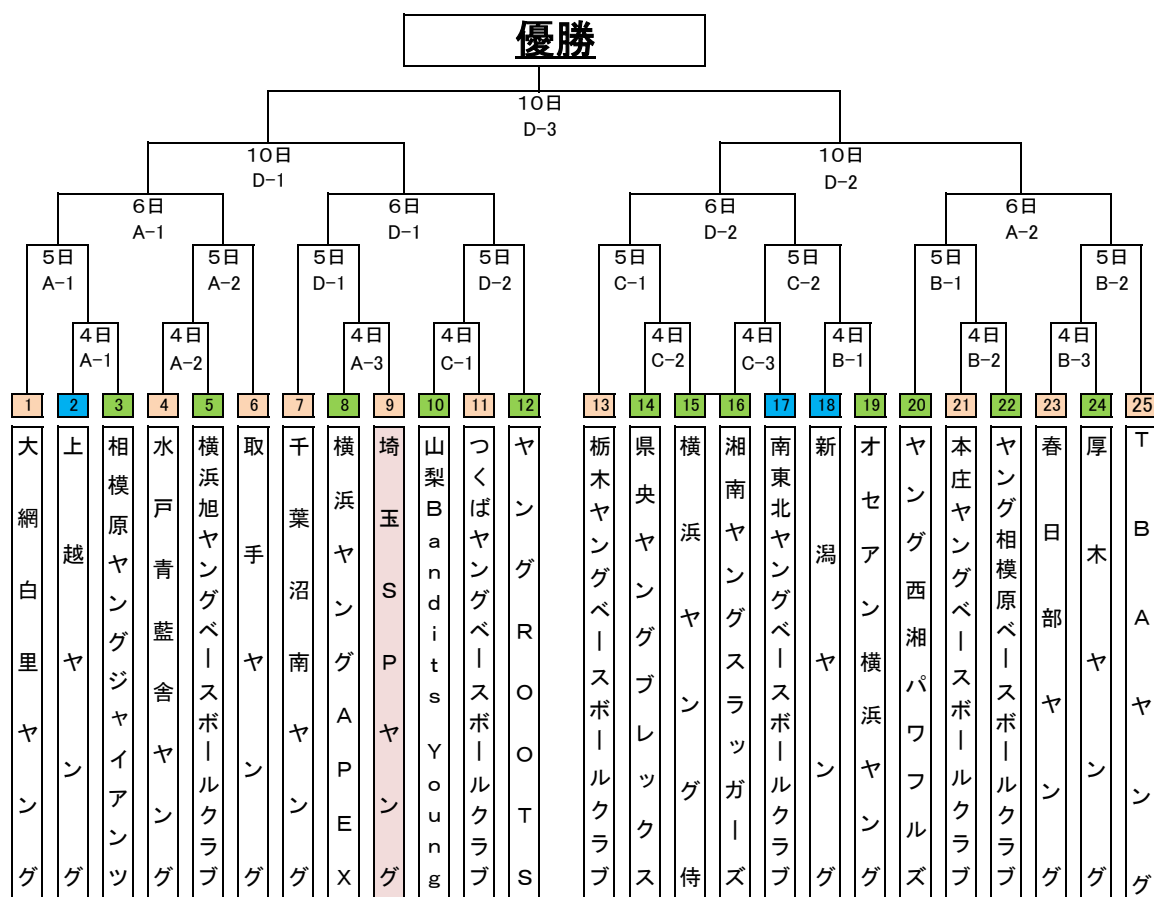

日刊スポーツ杯第15回関東大会

	球場名	第1試合	第2試合	第3試合	備考
4日	A 堀原運動公園野球場	9:30~11:20	11:40~13:30	13:50~15:40	開会式
	B 児玉高校グラウンド	9:00~10:50	11:10~13:00	13:20~15:10	
	C 栃木ヤンググラウンド	9:00~10:50	11:10~13:00	13:20~15:10	
5日	A 堀原運動公園野球場	9:00~10:50	11:10~13:00	-	
	B 児玉高校グラウンド	9:00~10:50	11:10~13:00	-	
	C 栃木ヤンググラウンド	9:00~10:50	11:10~13:00	-	
	D 柏の葉公園野球場	エキシビジョン	11:10~13:00	13:20~15:10	
6日	A 堀原運動公園野球場	9:00~11:00	11:20~13:20	-	
	D 柏の葉公園野球場	9:00~11:00	11:20~13:20	-	
10日	D 柏の葉公園野球場	9:00~11:00	11:20~13:20	14:00~16:00	表彰式