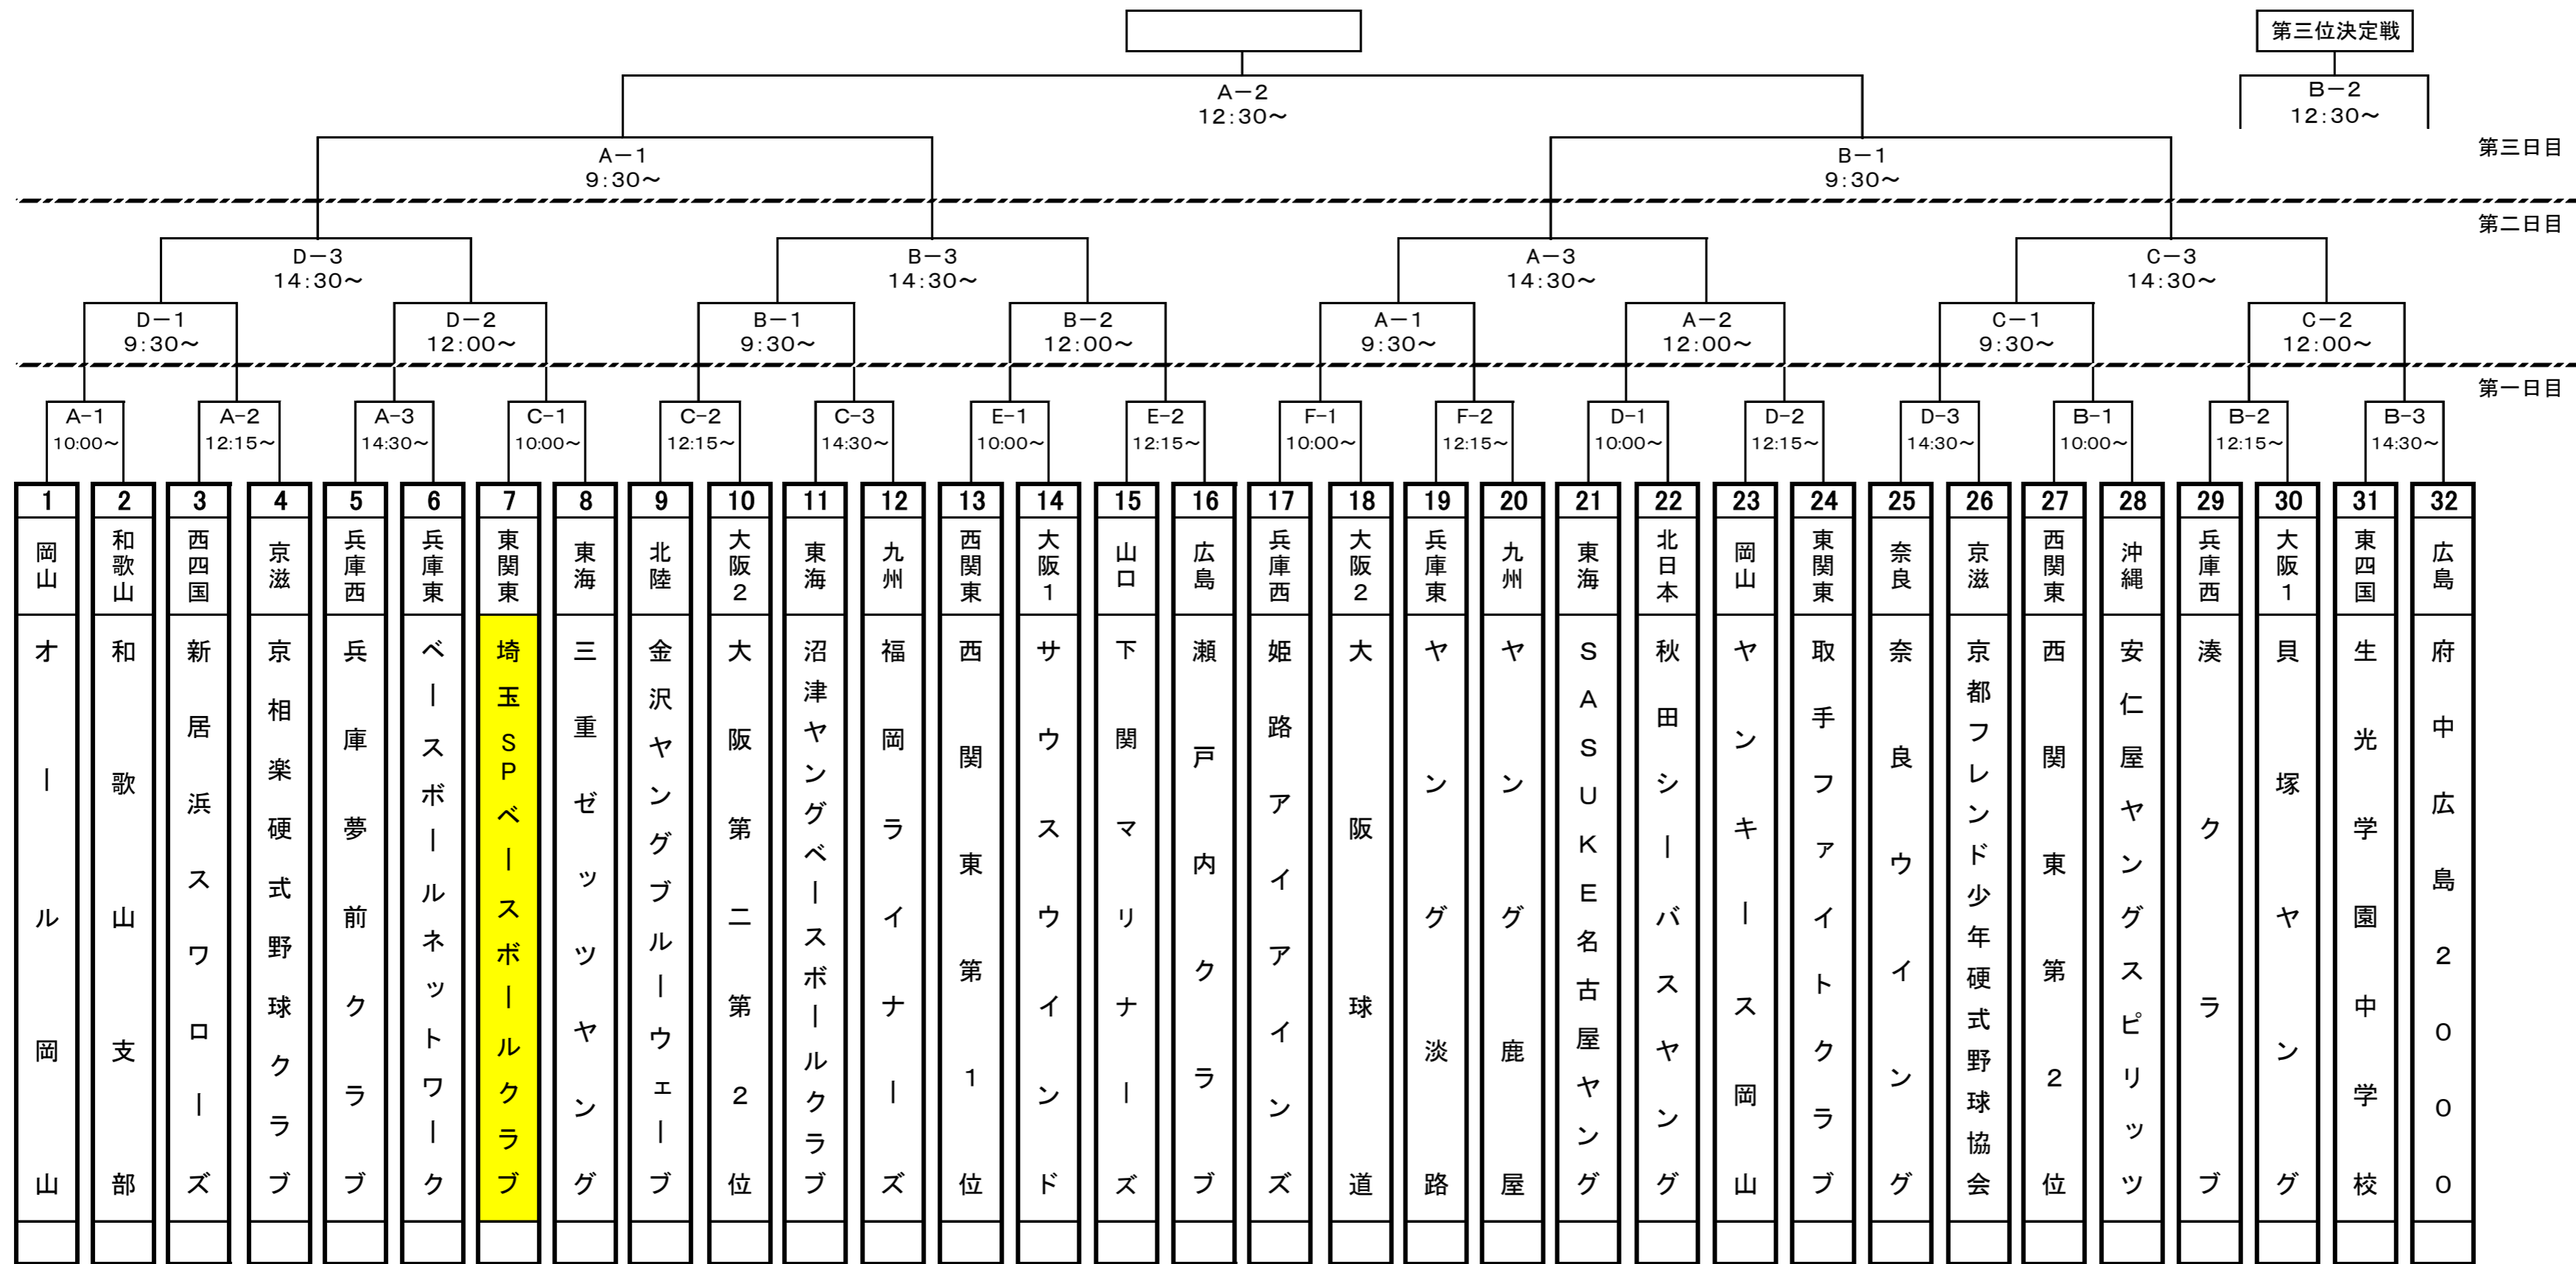

第25回 ヤングリーグ選手権大会中学部組合せ表

日 程		大会第一日目			大会第二日目			大会第三日目	
試	合 会 場	第一試合	第二試合	第三試合	第一試合	第二試合	第三試合	準決勝	決勝戦
A	第一野球場	10:00~12:00	12:15~14:15	14:30~16:30	9:30~11:30	11:45~13:45	14:15~16:15	9:30~11:30	12:15~14:15
B	第二野球場	10:00~12:00	12:15~14:15	14:30~16:30	9:30~11:30	11:45~13:45	14:15~16:15	9:30~11:30	3位決定戦 12:15~14:15
C	多目的C(サッカー場側 黒土)	10:00~12:00	12:15~14:15	14:30~16:30	9:30~11:30	11:45~13:45	14:15~16:15		
D	多目的D(野球場側 黒土)	10:00~12:00	12:15~14:15	14:30~16:30	9:00~11:00	11:45~13:45	14:15~16:15		
E	多目的E(サッカー場側 マサ土)	10:00~12:00	12:15~14:15						
F	多目的F(野球場側 マサ土)	10:00~12:00	12:15~14:15						

第25回選手権大会使用球場

球場名		住所	TEL		第一日目		第二日目		第三日目	
A	淡路佐野運動公園野球場 第一球場	〒656-2213 兵庫県淡路市佐野新島9-6	TEL.0799-64-2222	本四連絡道 津名・一宮ICから車 で約25分	7月29日	中学部3	7月30日	中学部3	7月31日	中学部2
B	淡路佐野運動公園野球場 第二球場				7月29日	中学部3	7月30日	中学部3	7月31日	中学部2
C	淡路佐野運動公園野球場 多目的C(サッカー場側 黒土)				7月29日	中学部3	7月30日	中学部3		
D	淡路佐野運動公園野球場 多目的D(野球場側 黒土)				7月29日	中学部3	7月30日	中学部3		
E	淡路佐野運動公園野球場 多目的E(サッカー場側 マサ土)				7月29日	中学部2				
F	淡路佐野運動公園野球場 多目的F(野球場側 マサ土)				7月29日	中学部2				