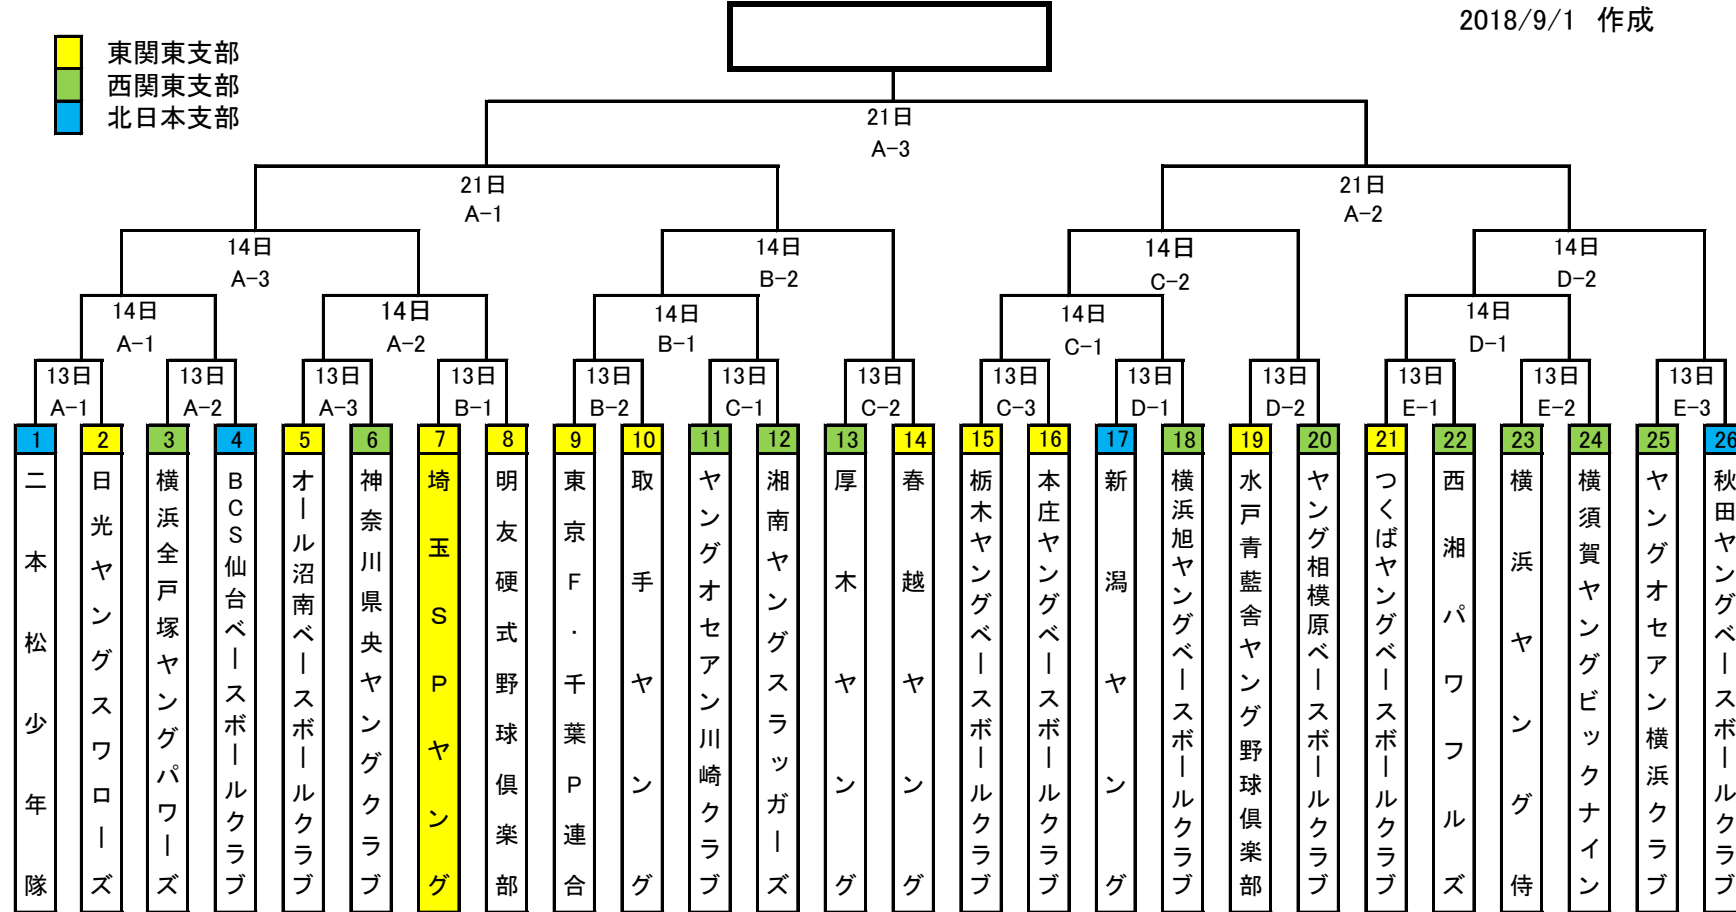

《 第26回東日本秋季大会組合表 》

2018/9/1 作成

- 東関東支部
- 西関東支部
- 北日本支部

	球場名	第1試合	第2試合	第3試合	備考
13日	A 柏の葉公園球場	9:00~10:50	11:10~13:00	13:20~15:10	開会式
	B ハナマウイホールパーク	11:00~12:50	13:10~15:00	-	
	C 流経大柏高校球場	10:30~12:20	12:40~14:30	14:50~16:40	
	D 茨城中央工業団地野球場	11:00~12:50	13:10~15:00	-	
	E 大崎公園球場	10:00~11:50	12:10~14:00	14:20~16:10	
14日	A 柏の葉公園球場	9:00~10:50	11:10~13:00	13:20~15:10	
	B 流経大柏高校球場	9:00~10:50	11:10~13:00	オープン戦	
	C 茨城中央工業団地野球場	9:00~10:50	11:10~13:00	オープン戦	
	D 大崎公園球場	9:00~10:50	11:10~13:00	オープン戦	
21日	A 柏の葉公園球場	9:00~10:50	11:10~13:00	13:50~15:50	閉会式

試合会場

- 柏の葉公園球場 千葉県柏市柏の葉4-1
- 茨城中央工業団地野球場 茨城県東茨城郡茨城町中央工業団地5-6
- 大崎公園球場 茨城県つくば市緑ヶ原4-5
- ハナマウイホールパーク 千葉県富里市十倉2345
- 流経大柏高校球場 千葉県柏市十倉二1-20

予備球場

- 14日 ハナマウイホールパーク
- 20日 茨城中央工業団地野球場
- 大崎公園球場
- ハナマウイホールパーク
- 〇〇球場
- 27日 〇〇球場