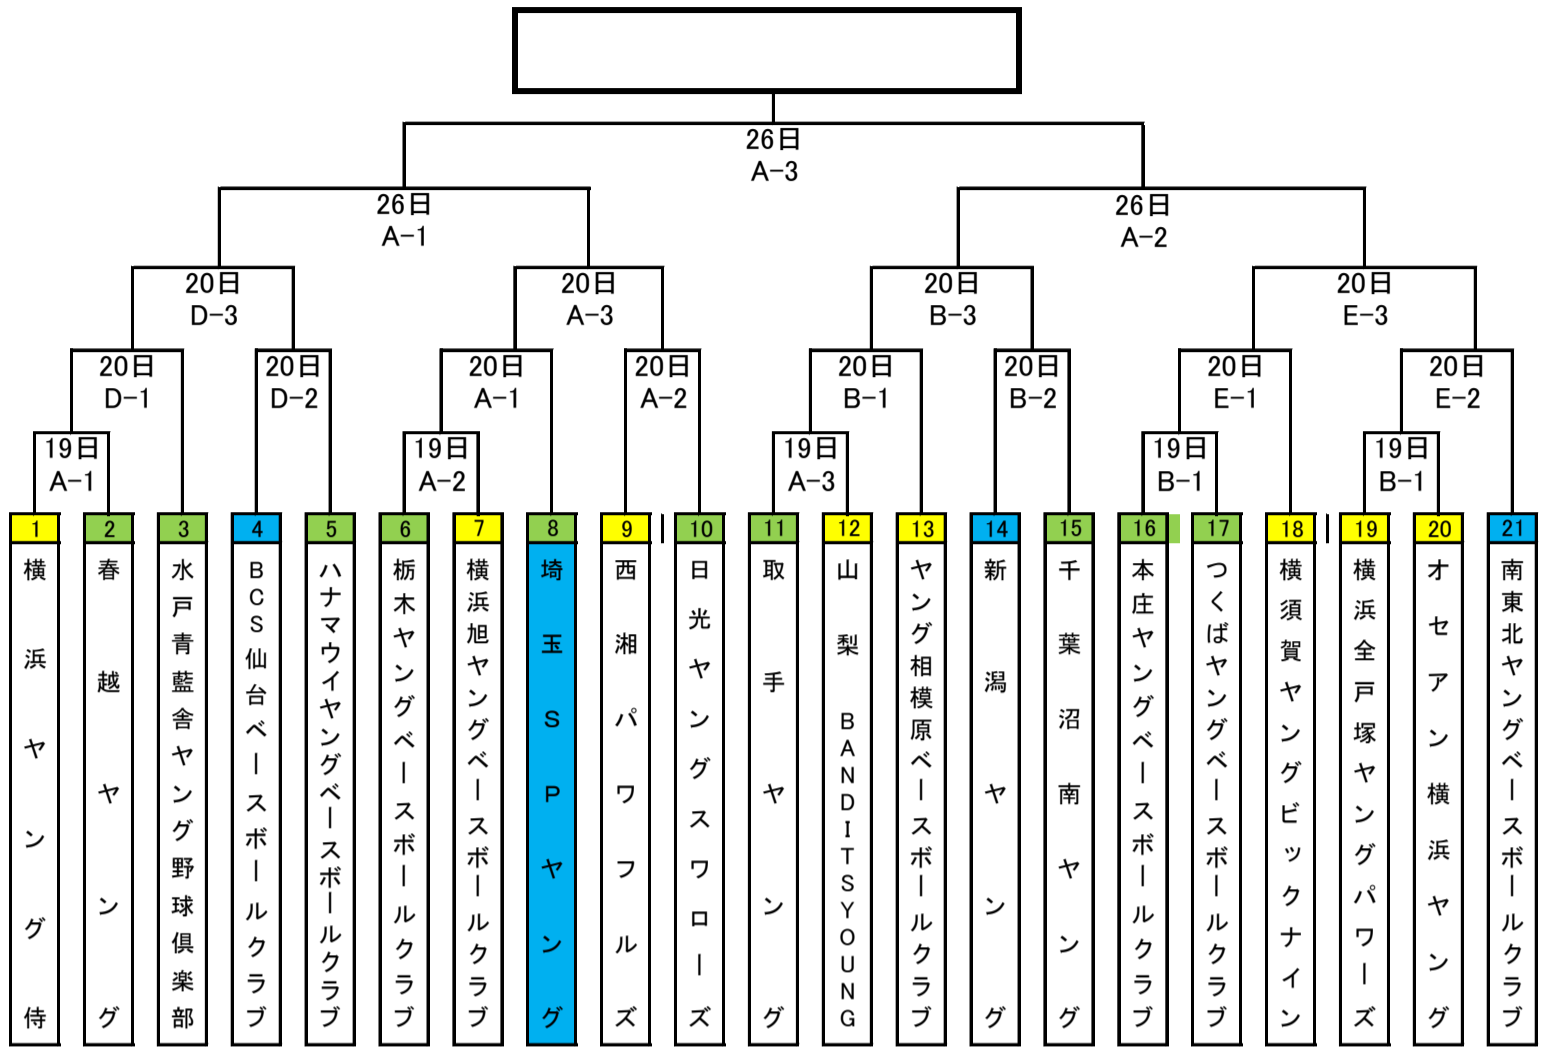

《 第27回東日本秋季大会組合表 》

	球 場 名	第 1 試 合	第 2 試 合	第 3 試 合	備 考
19日	A 流経大柏高校球場	10:00~11:50	12:10~14:00	14:20~16:10	
	B 柏の葉公園球場	9:00~10:50	11:10~13:00	オープン戦	開会式
	C 藤代スポーツセンター野球場	オープン戦	オープン戦	オープン戦	
20日	A 流経大柏高校球場	9:00~10:50	11:10~13:00	13:20~15:10	
	B 柏の葉公園球場	9:00~10:50	11:10~13:00	13:20~15:10	
	D 茨城中央工業団地野球場	9:00~10:50	11:10~13:00	13:20~15:10	
	E 大崎公園球場	9:00~10:50	11:10~13:00	13:20~15:10	
26日	A 柏の葉公園球場	8:30~10:30	10:50~12:50	13:00~15:00	閉会式

- 東関東支部
- 西関東支部
- 北日本支部