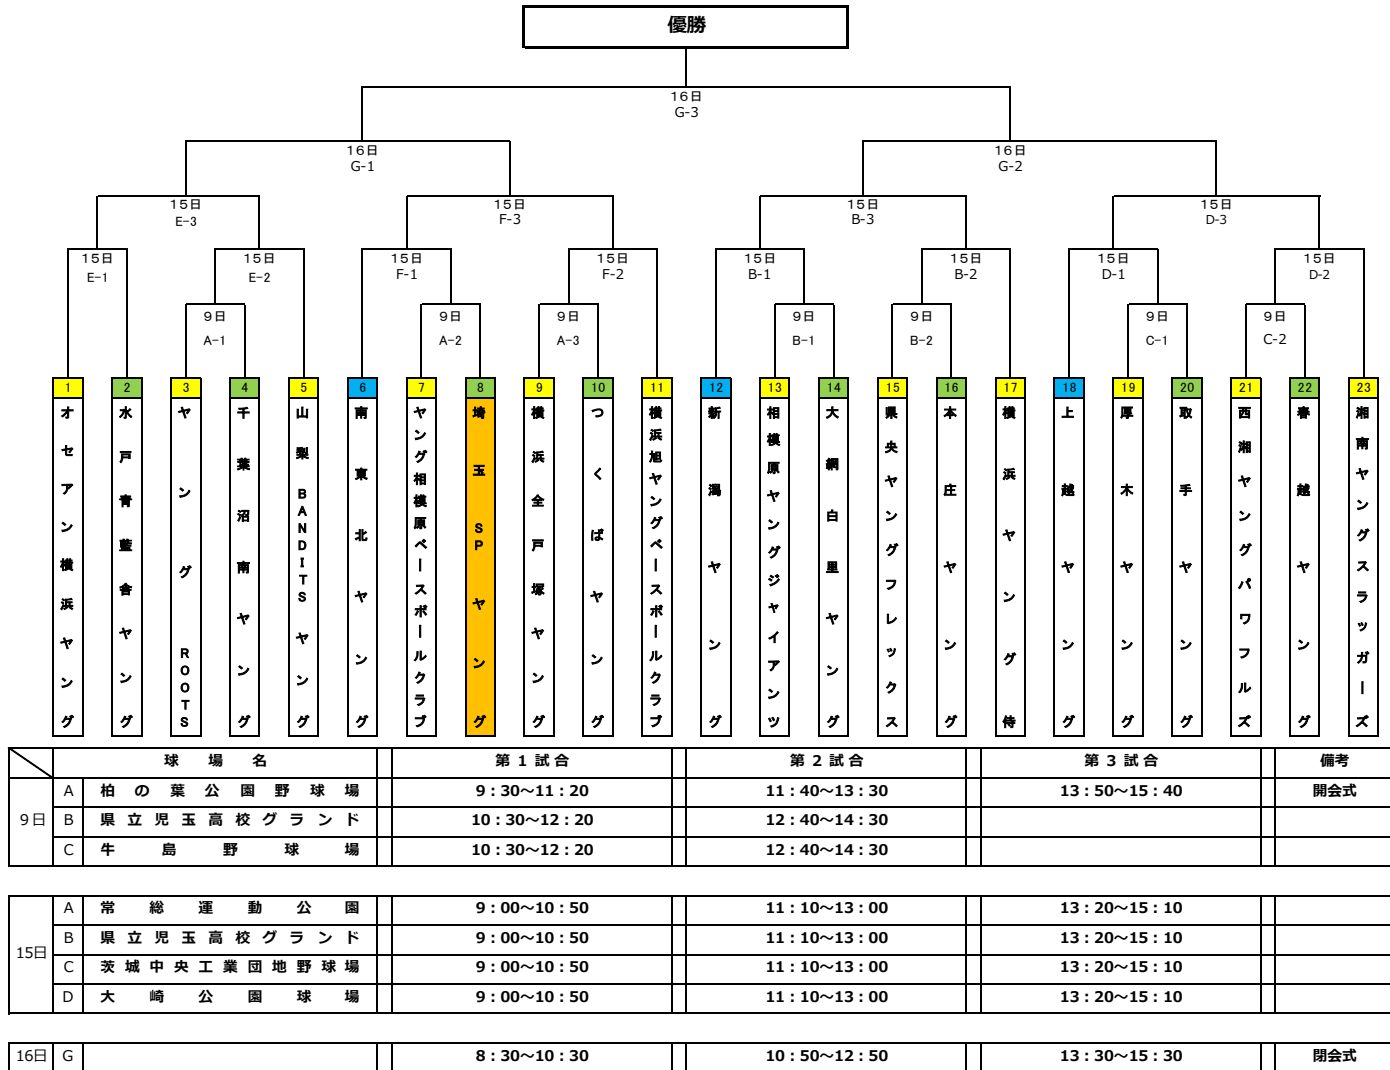

《 第 3 0 回 東 日 本 秋 季 大 会 組 合 表 》

試合会場

- A 柏の葉公園野球場      千葉県柏市柏の葉4-1
- B 県立児玉高校グラウンド      埼玉県本庄市児玉町八幡山410
- C 牛島球場      埼玉県春日部市牛島626
- D 常総運動公園      茨城県守谷市野木崎4700

- 東関東支部    8
- 西関東支部    12
- 北日本支部    3