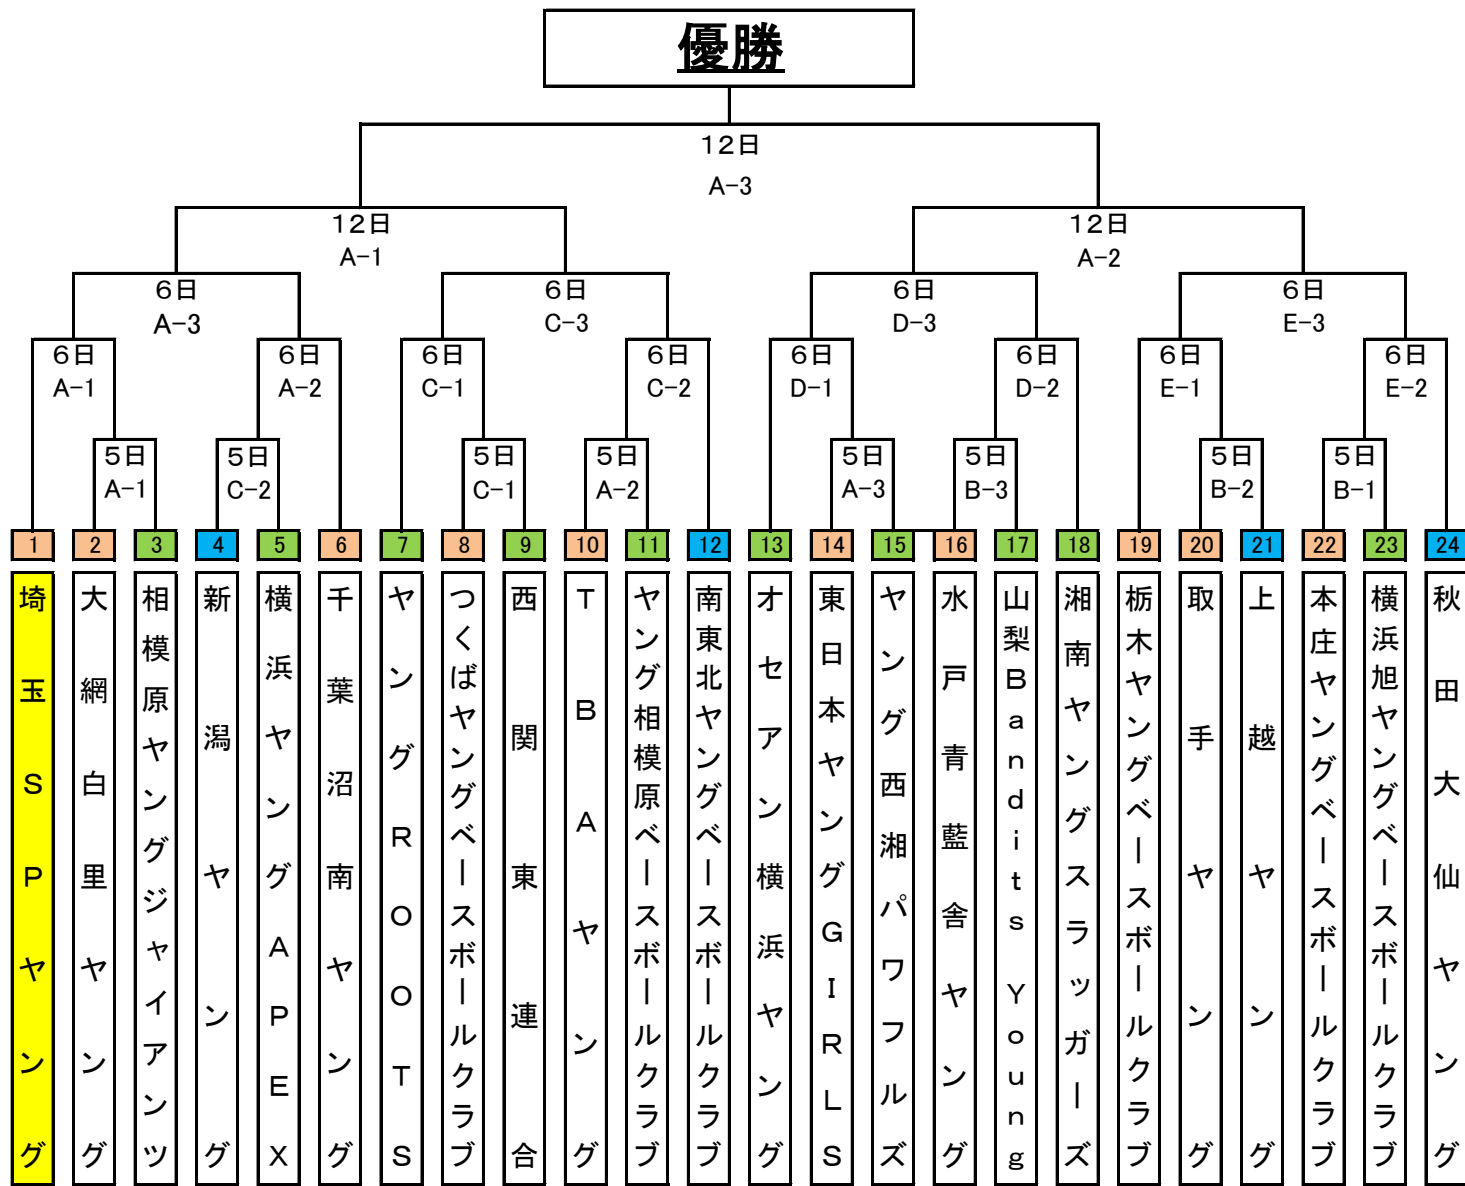

日刊スポーツ杯第14回関東大会

	球場名	第1試合	第2試合	第3試合	備考
5日	A 柏の葉公園野球場	9:00~10:50	11:10~13:00	13:20~15:10	開会式
	B 常総運動公園野球場	10:00~11:50	12:10~14:00	14:20~16:10	
	C 大崎公園野球場	10:00~11:50	12:10~14:00	-	
6日	A 柏の葉公園野球場	9:00~10:50	11:10~13:00	13:20~15:10	
	C 大崎公園野球場	9:00~10:50	11:10~13:00	13:20~15:10	
	D 茨城中央工業団地野球場	9:00~10:50	11:10~13:00	13:20~15:10	
	E 児玉高校グラウンド	9:00~10:50	11:10~13:00	13:20~15:10	
12日	A 柏の葉公園野球場	9:00~11:00	11:20~13:20	14:00~16:00	表彰式