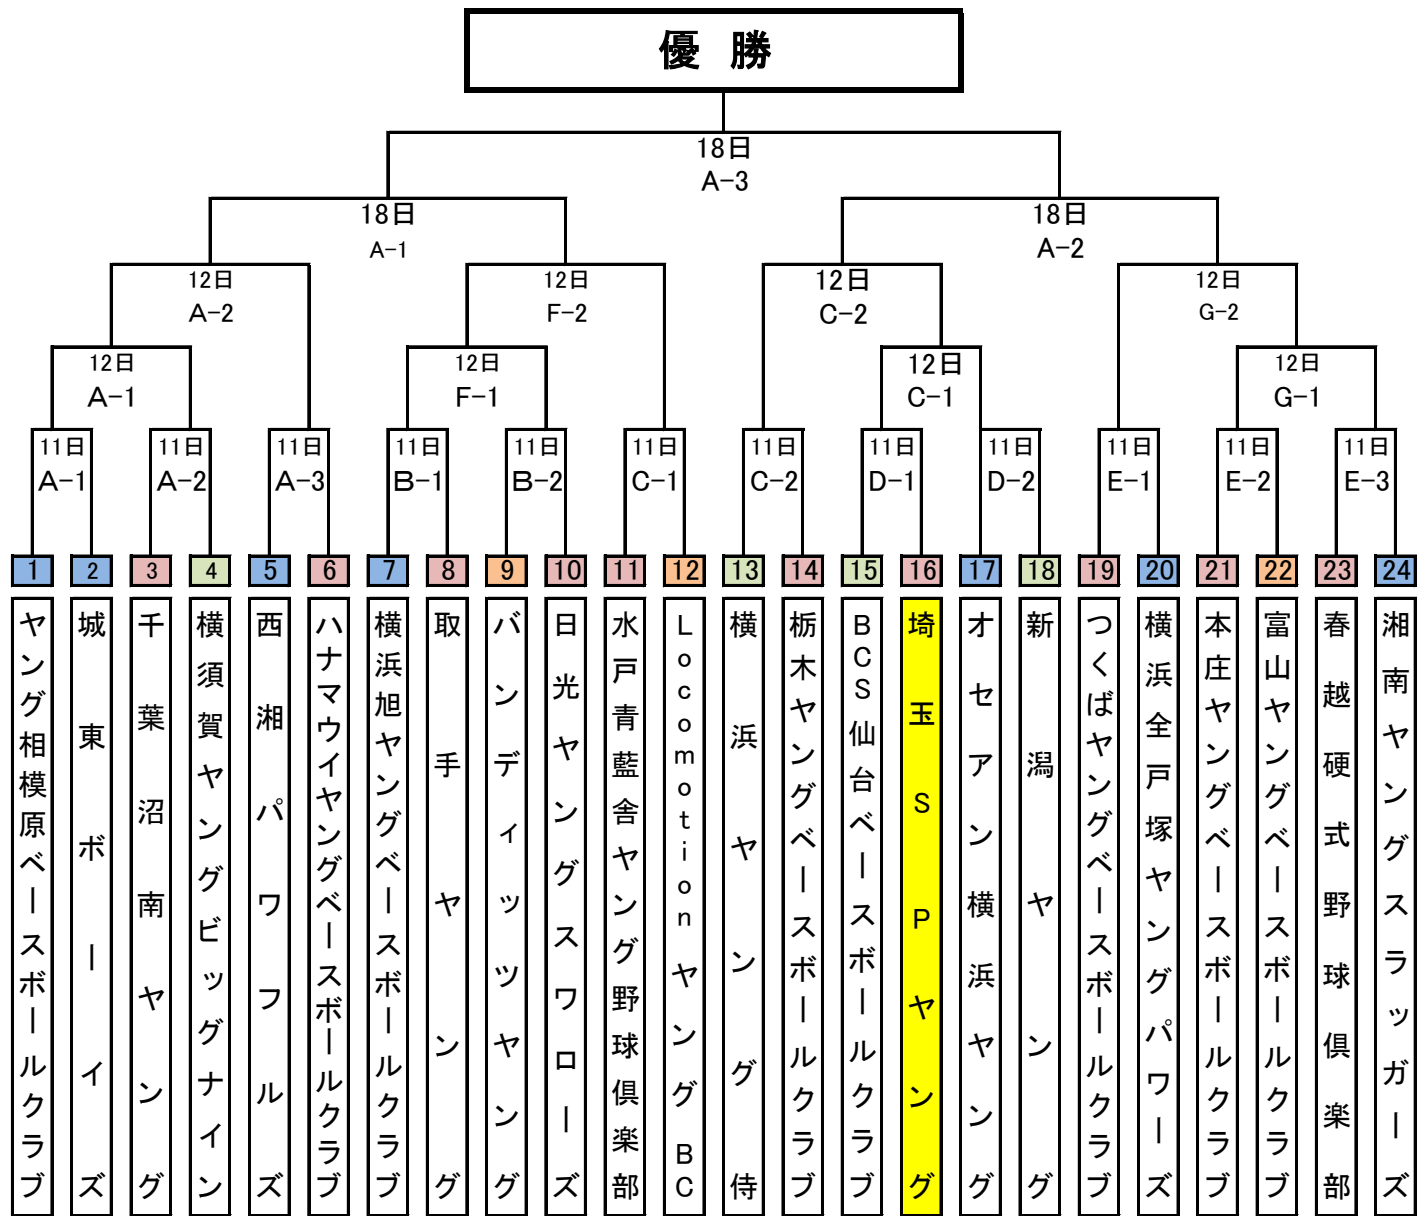

第9回高橋直樹杯関東大会

	球場名	第1試合	第2試合	第3試合	備考
11日	A 柏の葉公園球場	9:30~11:20	11:40~13:30	13:50~15:40	開会式(雨天決行)
	B 藤代スポーツセンター野球場	10:30~12:20	12:40~14:30		
	C 茨城中央工業団地野球場	11:30~13:20	13:40~15:30		
	D 流経大柏高校球場	12:40~14:30	14:50~16:40		
	E 常総運動公園公園球場	10:30~12:20	12:40~14:30	14:50~16:40	

12日	A 柏の葉公園球場	9:00~10:50	11:10~13:00	オープン戦	
	F 取手第二高校球場	9:00~10:50	11:10~13:00	オープン戦	
	C 茨城中央工業団地野球場	9:00~10:50	11:10~13:00	オープン戦	
	G 大崎公園球場	9:00~10:50	11:10~13:00	オープン戦	

18日	A 柏の葉公園球場	8:30~10:30	10:50~12:50	13:30~15:30	閉会式
-----	-----------	------------	-------------	-------------	-----