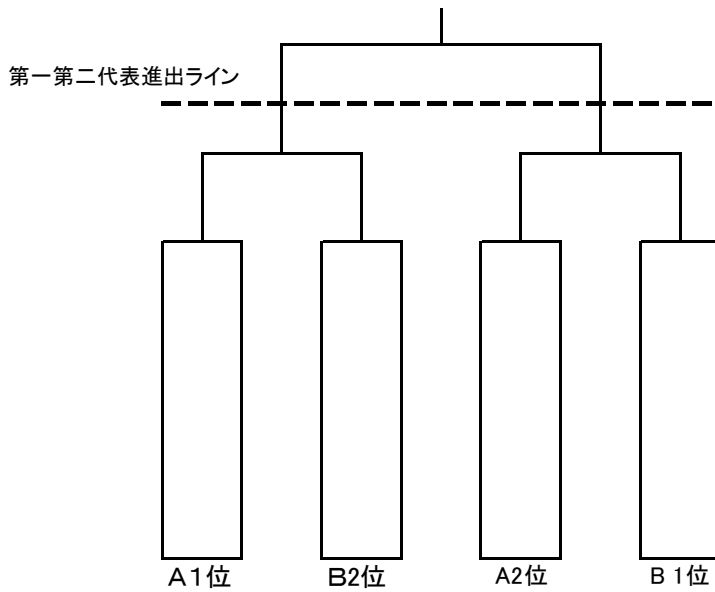

## Aブロック

| No. | チーム名            | 取手       | 水戸       | 春越       | つくば      | 勝敗  | 順位 | 得失差 |
|-----|-----------------|----------|----------|----------|----------|-----|----|-----|
| 1   | 取手ヤング           | -        | 5/21 取二① | 6/4 本②   | 5/28 取二① | 勝 敗 |    |     |
| 2   | 水戸青藍舎ヤング        | 5/21 取二① | -        | -        | 6/4 水①   | 勝 敗 |    |     |
| 3   | 春越ヤング           | 6/4 本②   | -        | -        | 5/21 庄和② | 勝 敗 |    |     |
| 4   | つくばヤングベースボールクラブ | 5/28 取二① | 6/4 水①   | 5/21 庄和② | -        | 勝 敗 |    |     |