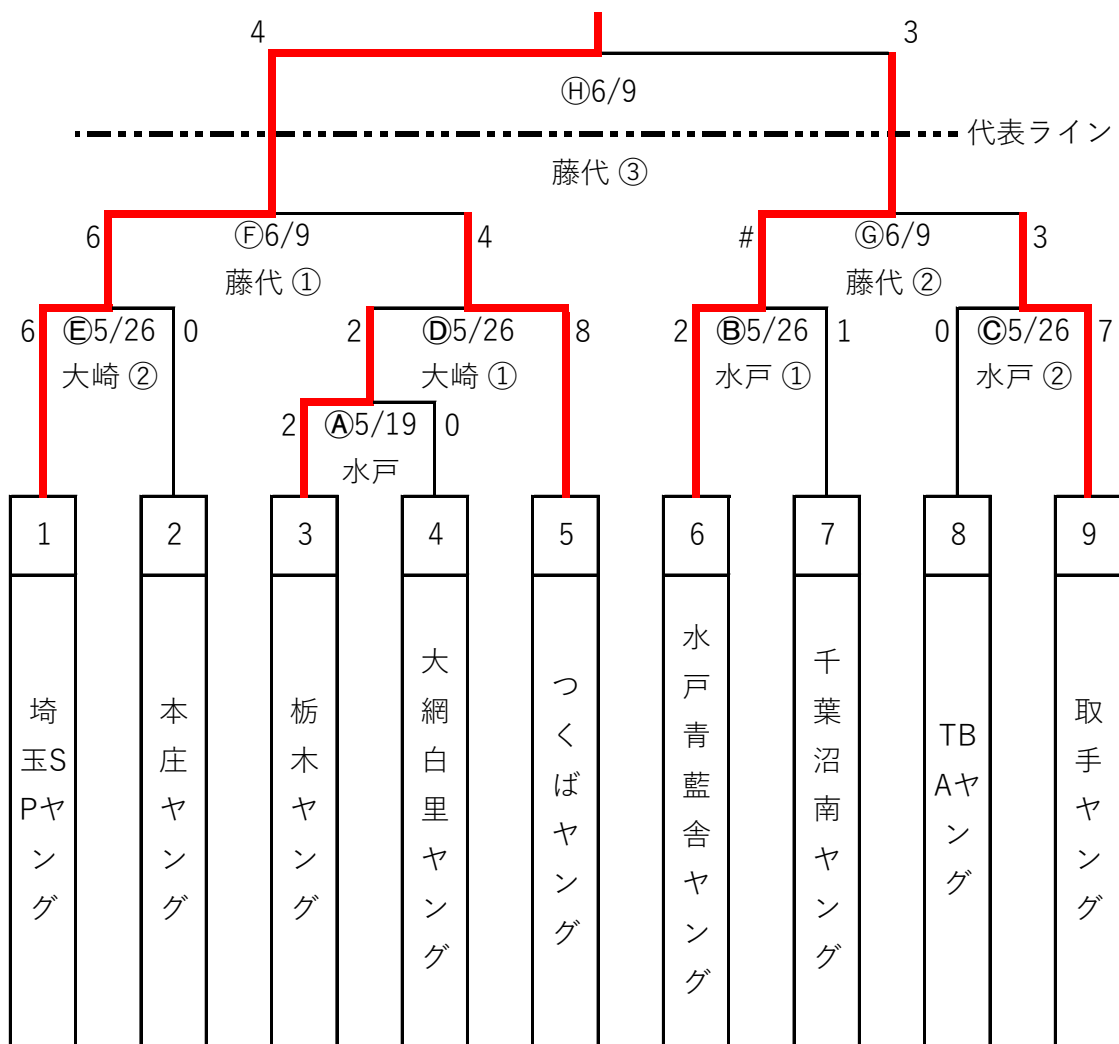

2024東関東支部選手権予選大会

埼玉SPヤング

注1 一日三試合の時は9:00試合開始

注2 一日二試合の時は10:00試合開始

注3 審判は別途審判配置にてご対応お願いします。