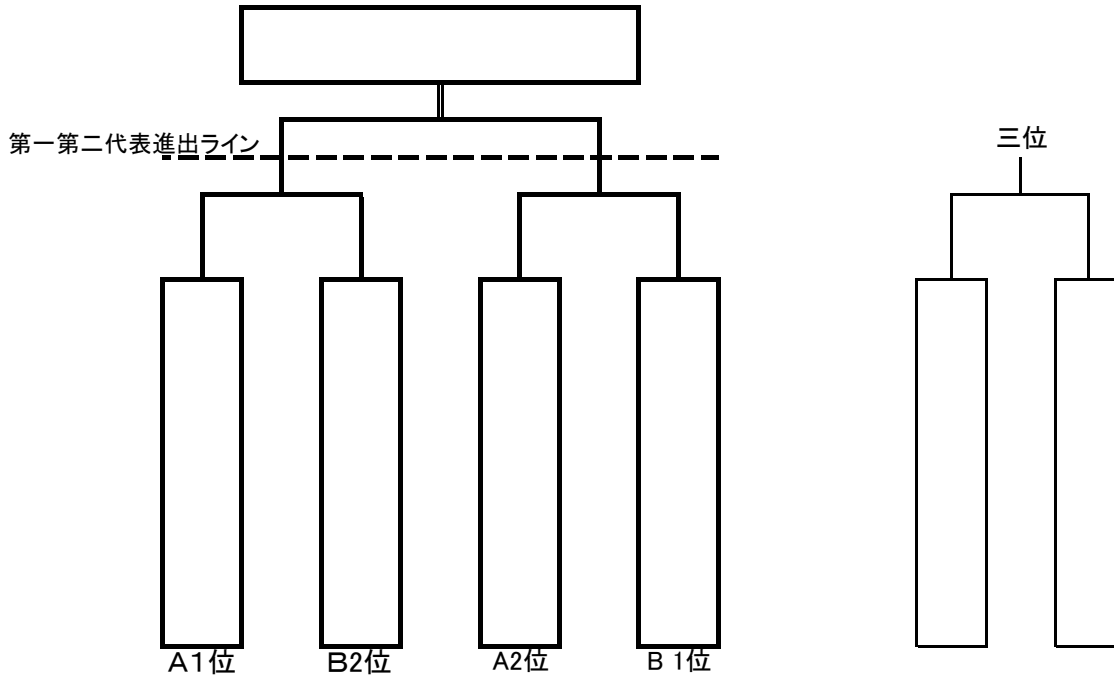

2024東関東支部新人戦(2025年春季全国大会予選大会)

Aブロック

No.	チーム名	春日部	本庄	取手	TBA	沼南	勝敗	順位	得失差
1	春日部ヤング		11/3 本 ①	11/24 本 ②	12/1 藤代 ②	11/17 つ ②	勝 敗		
2	本庄ヤング	11/3 本 ①		11/10 つ ②	11/17 栃 ②	11/24 本 ①	勝 敗		
3	取手ヤング	11/24 本 ②	11/10 つ ②		11/3 水 ②	12/1 藤代 ①	勝 敗		
4	TBAヤング	12/1 藤代 ②	11/17 栃 ②	11/3 水 ②		11/10 水 ②	勝 敗		
5	千葉沼南ヤング	11/17 つ ②	11/24 本 ①	12/1 藤代 ①	11/10 水 ②		勝 敗		

1日3試合の場合

第1試合 9時～
第2試合 11時20分～
第3試合 13時40～

1日2試合の場合

原則
第1試合 10時～
第2試合 12時～
9時からの場合あり

凡例

日程・球場
得点 | 0 | 失点

栃	栃木ヤンググラウンド
水	茨城中央工業団地野球場
つ	つくば大崎球場
本	本庄児玉高校

柏	柏の葉公園野球場
藤	藤代球場
常	常総運動公園野球場