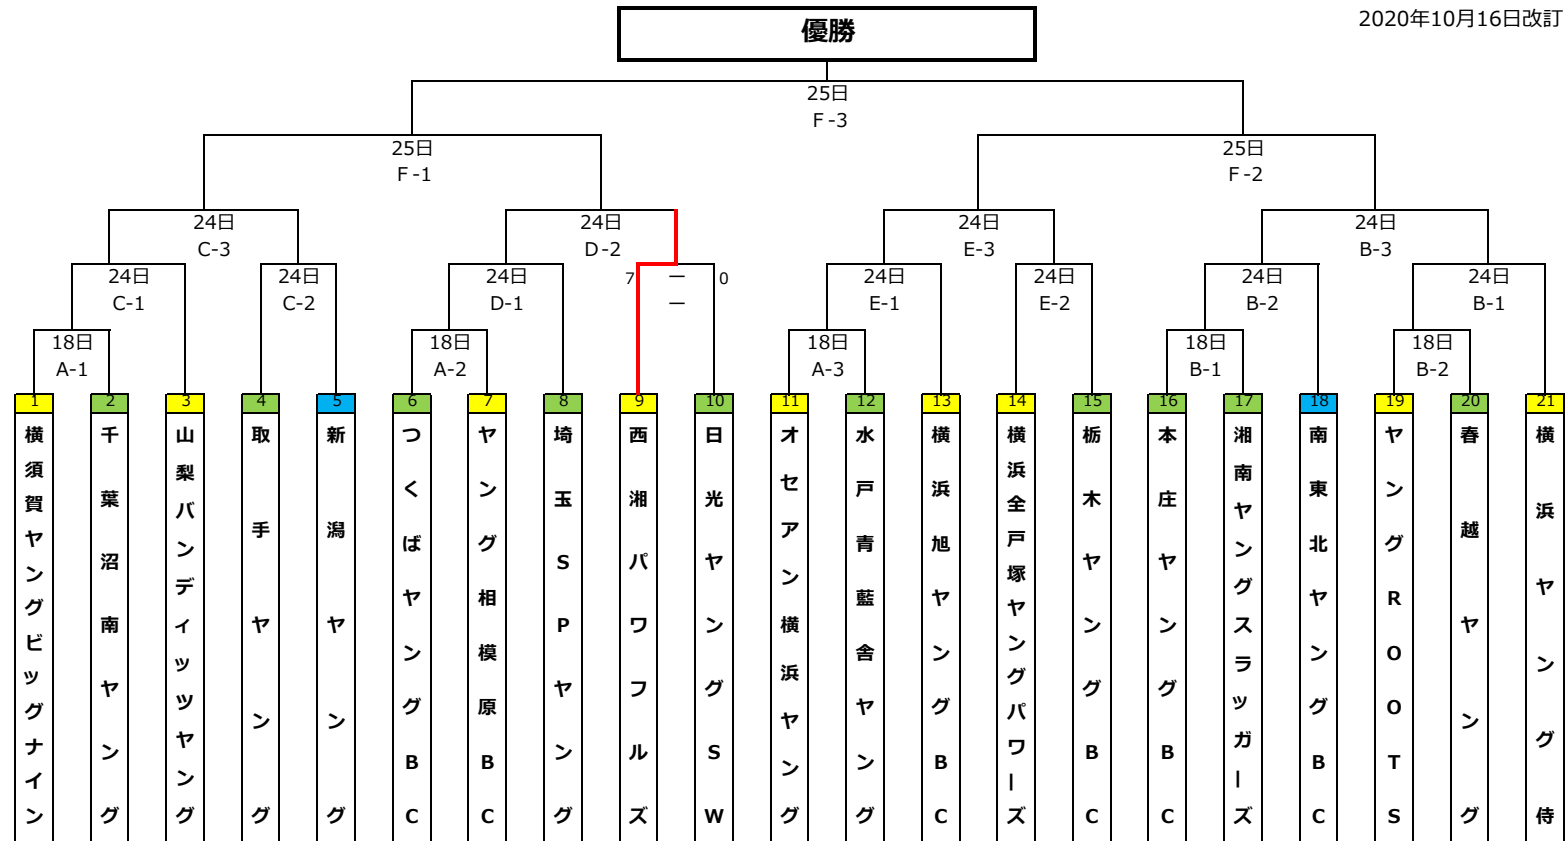

≪ 第 28 回東日本秋季大会組合表 ≫

2020年10月16日改訂

	球 場 名	第 1 試 合	第 2 試 合	第 3 試 合	備 考
18日	A 柏の葉公園野球場	9:00~10:50	11:10~13:00	13:20~15:10	
	B 県立児玉高校グラウンド	9:00~10:50	11:10~13:00	—	
24日	C 城山運動公園野球場	10:00~11:50	12:10~14:00	14:20~16:10	
	D 大崎公園野球場	9:00~10:50	11:10~13:00	—	
	E 茨城中央工業団地野球場	9:00~10:50	11:10~13:00	13:20~15:10	
	B 県立児玉高校グラウンド	9:00~10:50	11:10~13:00	13:20~15:10	
25日	F 藤代スポーツセンター野球場	8:30~10:30	10:50~12:50	13:30~15:30	閉会式